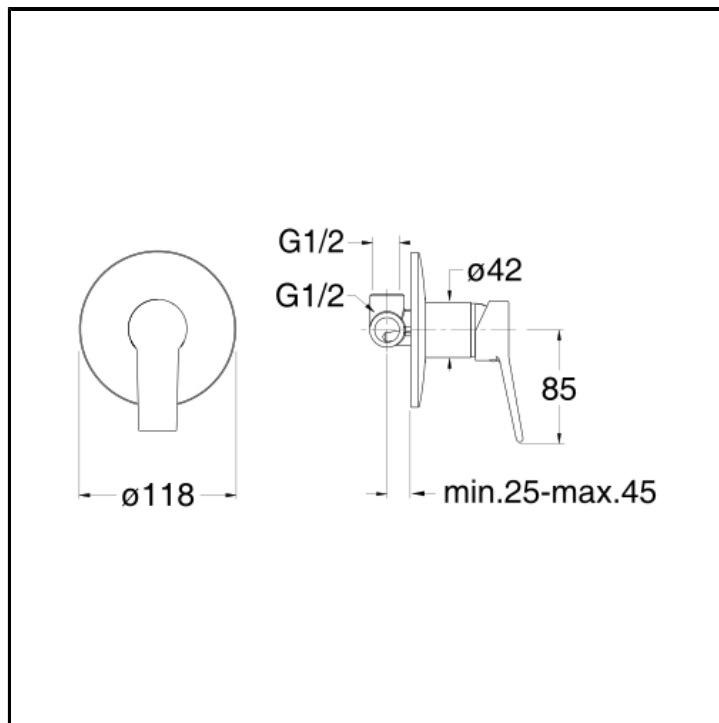

Set completo per miscelatore monocomando doccia da incasso con piastra in metallo